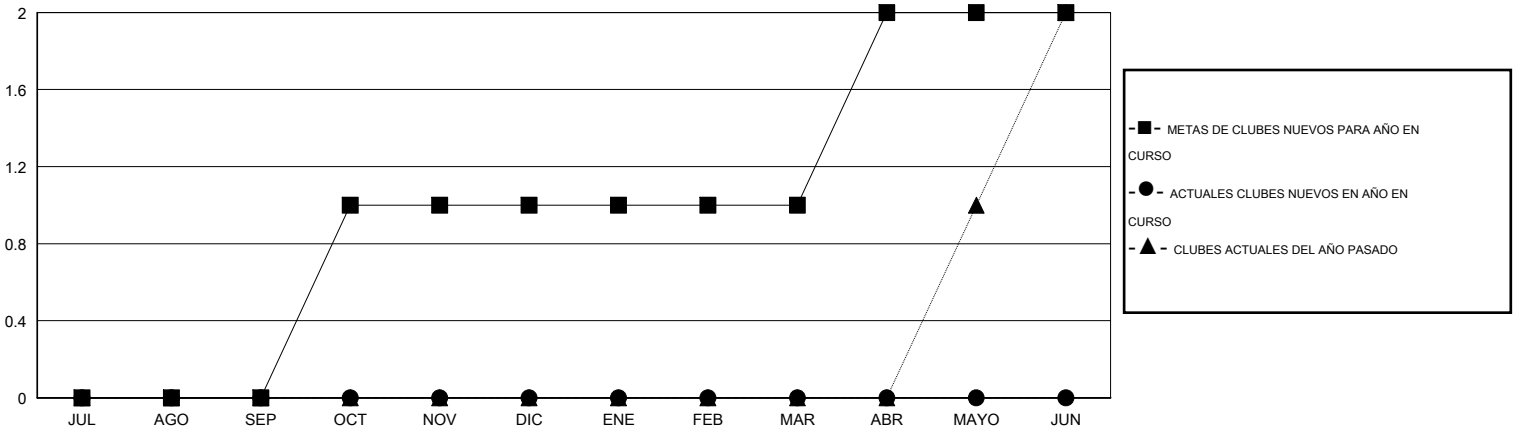

MONTHLY MEMBERSHIP PROGRESS REPORT

District O 2

Results as of: 10/31/2015

GMT: Pedro Marrello

UBICACIÓN ARGENTINA

GMT DE AE 3

Clubes					socios				
RESULTADOS DE 2015-2016					RESULTADOS DE 2015-2016				
TRIMESTRE	META DE CLUBES NUEVOS	NUEVOS CLUBES	CLUBES DADOS DE BAJA	GANANCIA/PÉRDIDA NETA	TRIMESTRE	META DE SOCIOS NUEVOS	SOCIOS FUNDADORES Y SOCIOS AÑADIDOS	SOCIOS DADOS DE BAJA	GANANCIA/PÉRDIDA NETA
JUL/AGO/SEP	0	0	0	0	JUL/AGO/SEP	-10	40	39	1
OCT/NOV/DIC	1	0	0	0	OCT/NOV/DIC	65	48	21	27
ENE/FEB/MAR	0	0	0	0	ENE/FEB/MAR	5	0	0	0
ABR/MAYO/JUN	1	0	0	0	ABR/MAYO/JUN	47	0	0	0

METAS Y CIFRA ACUMULATIVA DE CLUBES NUEVOS

METAS Y CIFRA ACUMULATIVA DE SOCIOS

CLUBES DADOS DE BAJA: 0	29 CLUBS OF 74 AÑADIERON 1 O MÁS SOCIOS NUEVOS	DISTRIBUCIÓN POR SEXO
		MASCULINO 820 (43.07%)
		FEMENINO 1,084 (56.93%)
SOCIOS DADOS DE BAJA	CLIC AQUÍ PARA DATOS DE SALUD DE CLUB	SOCIOS EN UNIDAD FAMILIAR 752
FALLECIDOS 5		CABEZA DE FAMILIA 348
CLUB CANCELADO 0		NO ES CABEZA DE FAMILIA 404
OTRO 55		
TOTAL 60		