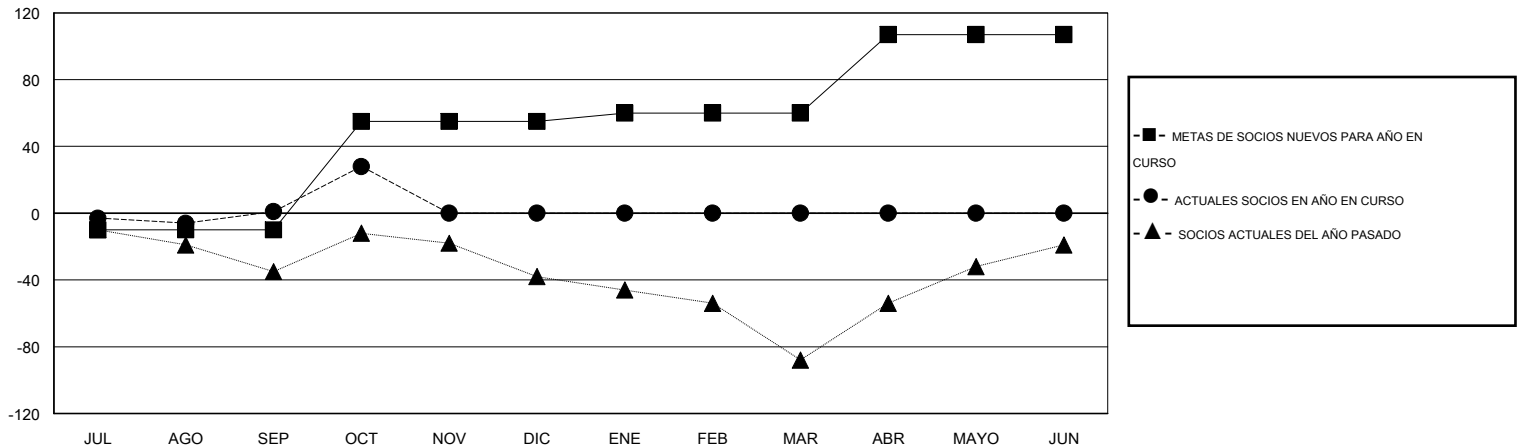

MONTHLY MEMBERSHIP PROGRESS REPORT

District O 2

Results as of: 10/31/2015

GMT: Pedro Marrello

UBICACIÓN ARGENTINA

GMT DE AE 3

Clubes					socios				
RESULTADOS DE 2015-2016					RESULTADOS DE 2015-2016				
TRIMESTRE	META DE CLUBES NUEVOS	NUEVOS CLUBES	CLUBES DADOS DE BAJA	GANANCIA/PÉRDIDA NETA	TRIMESTRE	META DE SOCIOS NUEVOS	SOCIOS FUNDADORES Y SOCIOS AÑADIDOS	SOCIOS DADOS DE BAJA	GANANCIA/PÉRDIDA NETA
JUL/AGO/SEP	0	0	0	0	JUL/AGO/SEP	-10	40	39	1
OCT/NOV/DIC	1	0	0	0	OCT/NOV/DIC	65	48	21	27
ENE/FEB/MAR	0	0	0	0	ENE/FEB/MAR	5	0	0	0
ABR/MAYO/JUN	1	0	0	0	ABR/MAYO/JUN	47	0	0	0

METAS Y CIFRA ACUMULATIVA DE CLUBES NUEVOS

METAS Y CIFRA ACUMULATIVA DE SOCIOS

CLUBES DADOS DE BAJA: 0	29 CLUBS OF 74 AÑADIERON 1 O MÁS SOCIOS NUEVOS	DISTRIBUCIÓN POR SEXO
		MASCULINO 820 (43.07%)
		FEMENINO 1,084 (56.93%)
SOCIOS DADOS DE BAJA	CLIC AQUÍ PARA DATOS DE SALUD DE CLUB	SOCIOS EN UNIDAD FAMILIAR 752
FALLECIDOS 5		CABEZA DE FAMILIA 348
CLUB CANCELADO 0		NO ES CABEZA DE FAMILIA 404
OTRO 55		
TOTAL 60		